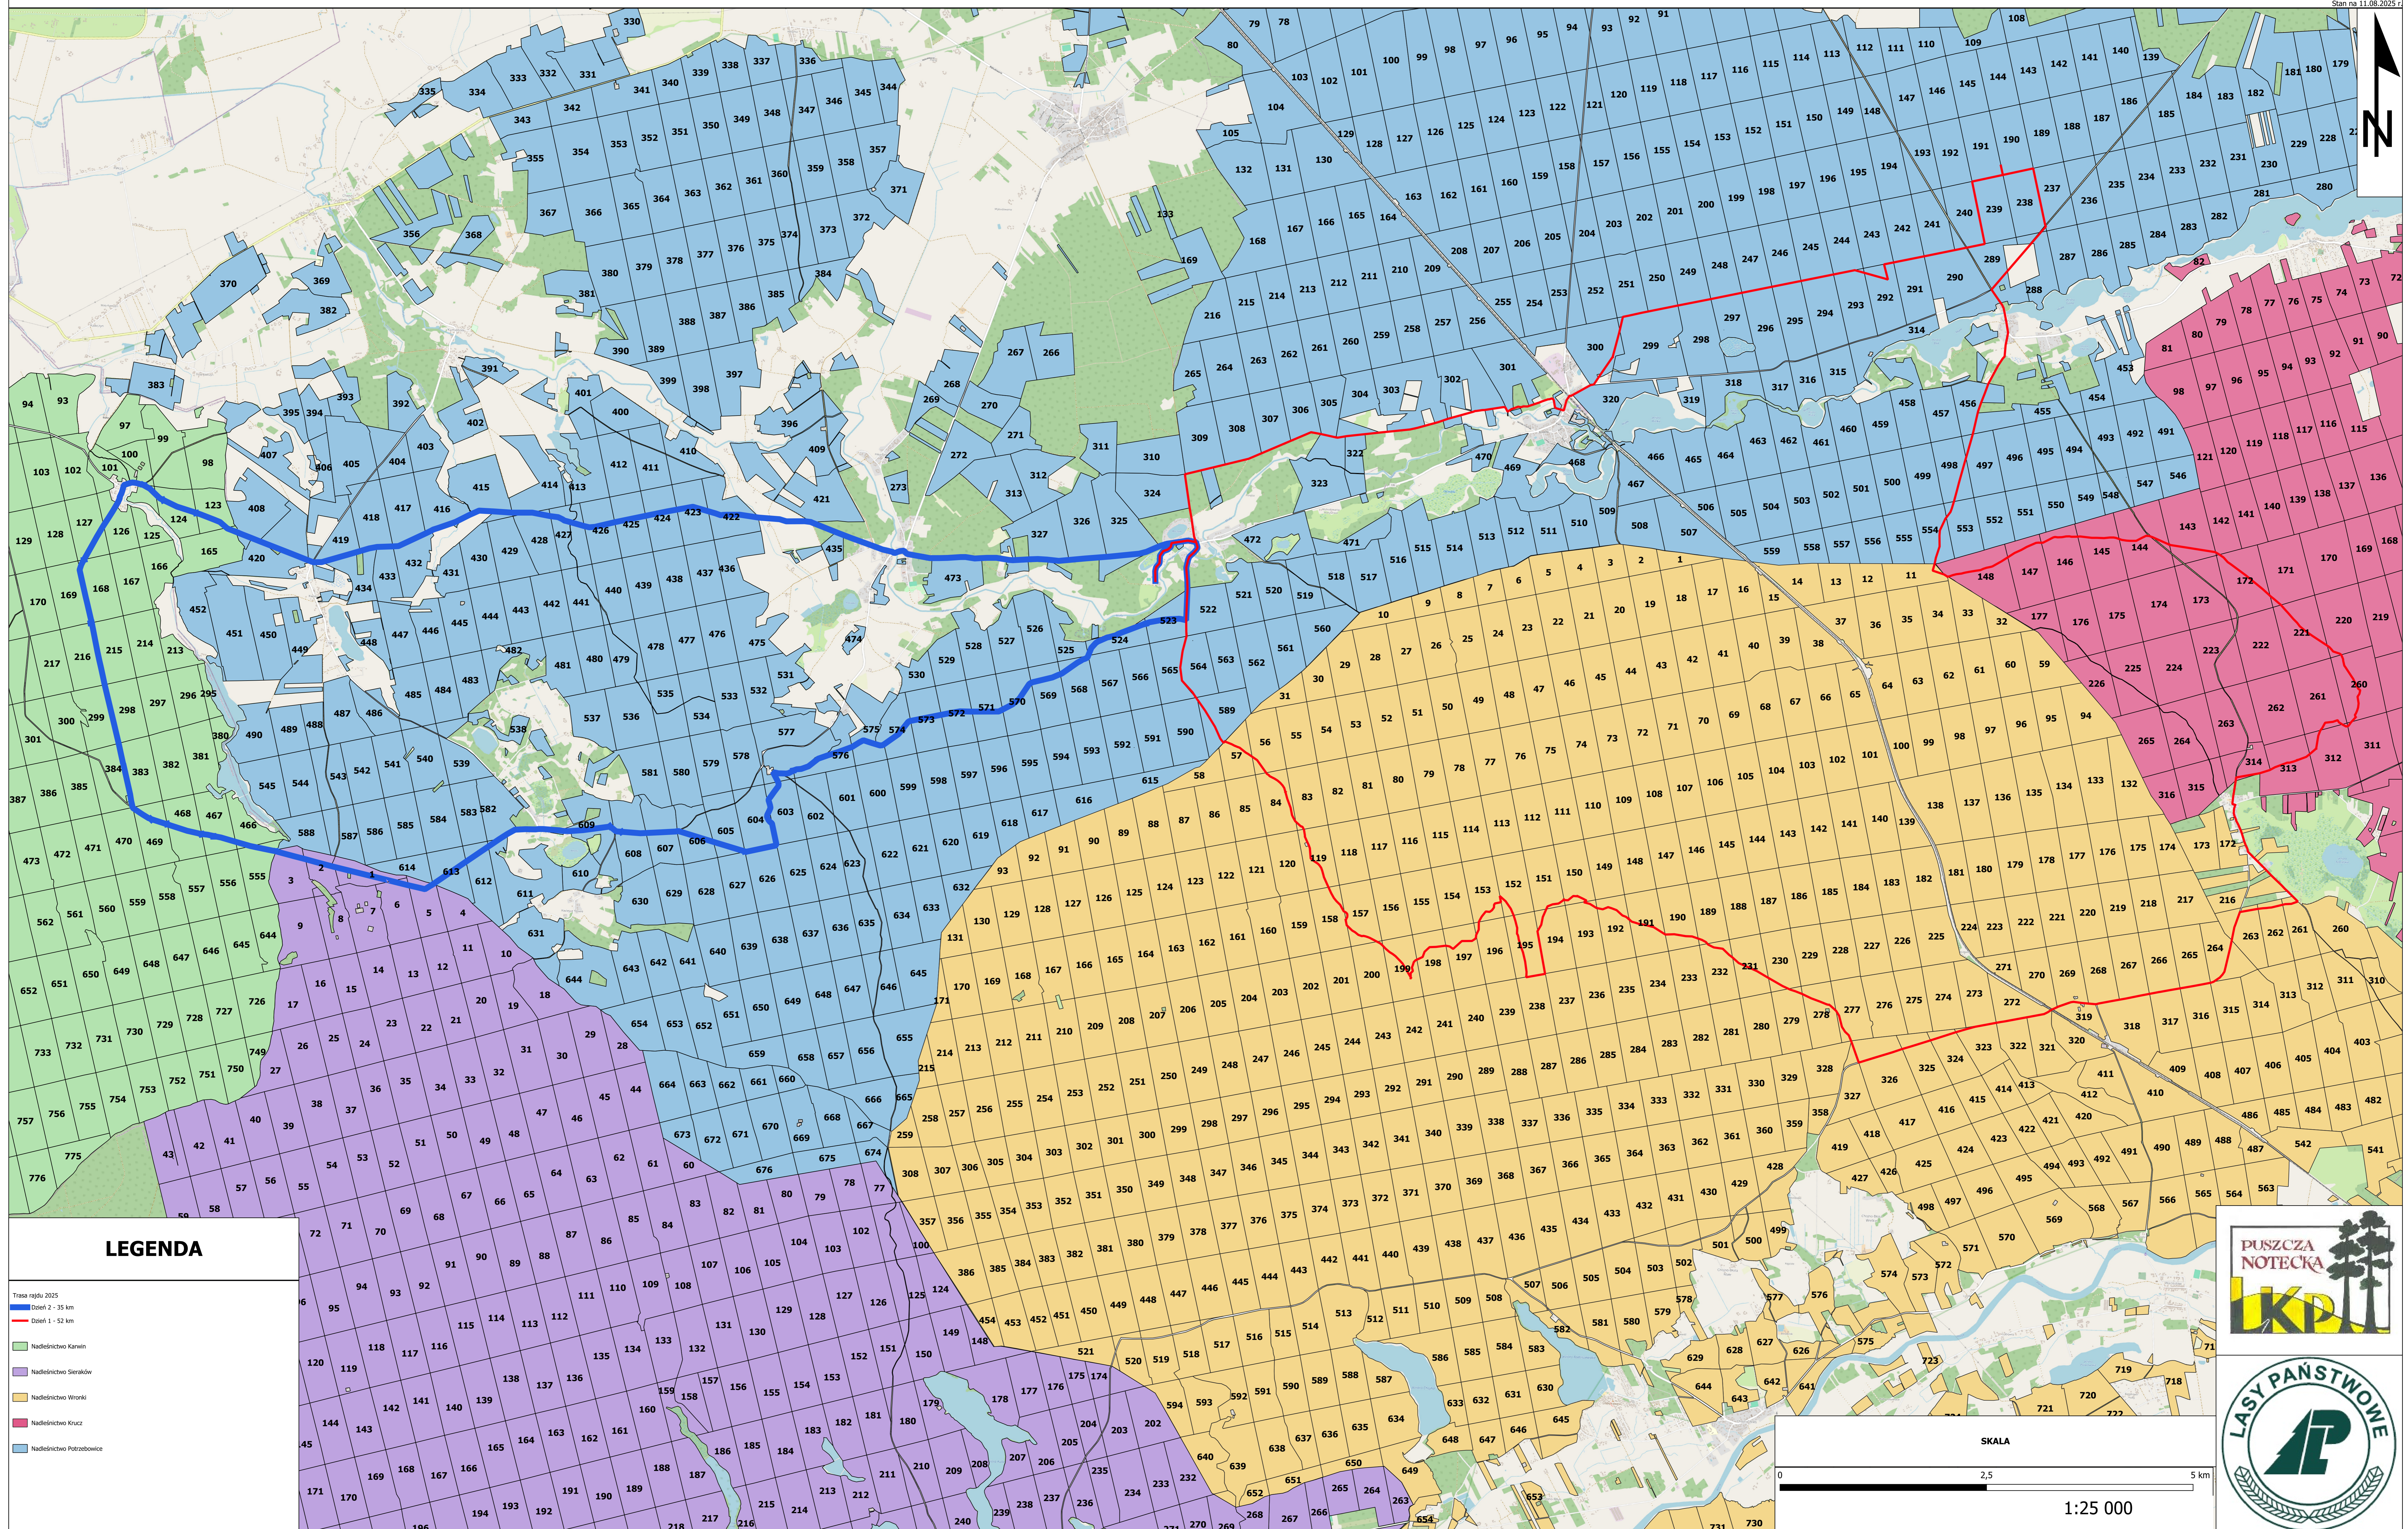

MAPA TRASY VII RAJDU ROWEROWEGO "NA SZAGĘ PRZEZ PUSZCZĘ"

Stan na 11.08.2025 r.

LEGENDA

- Trasa rajdu 2025
- Dość 2 - 35 km
- Dość 1 - 52 km
- Nadlesnictwo Karwin
- Nadlesnictwo Sieraków
- Nadlesnictwo Wronki
- Nadlesnictwo Krucz
- Nadlesnictwo Potrzebowice

SKALA

1:25 000